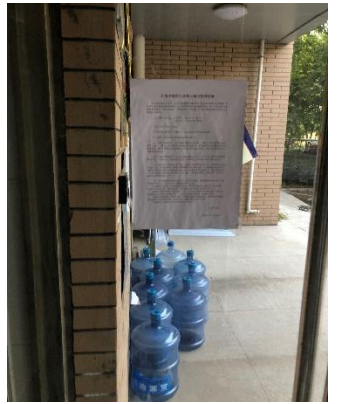

各书院督察情况反馈

精诚书院	乱张贴		
			
	相框损坏		
	宣传墙脏乱		

<p>智行书院</p>	<p>乱张贴</p>	
		
	<p>宣传栏 随处摆 放</p>	
<p>仁智书院</p>	<p>乱张贴</p>	

仁智书院

乱张贴

仁智书院		
		
	文化设施损坏	
	制度牌损坏	